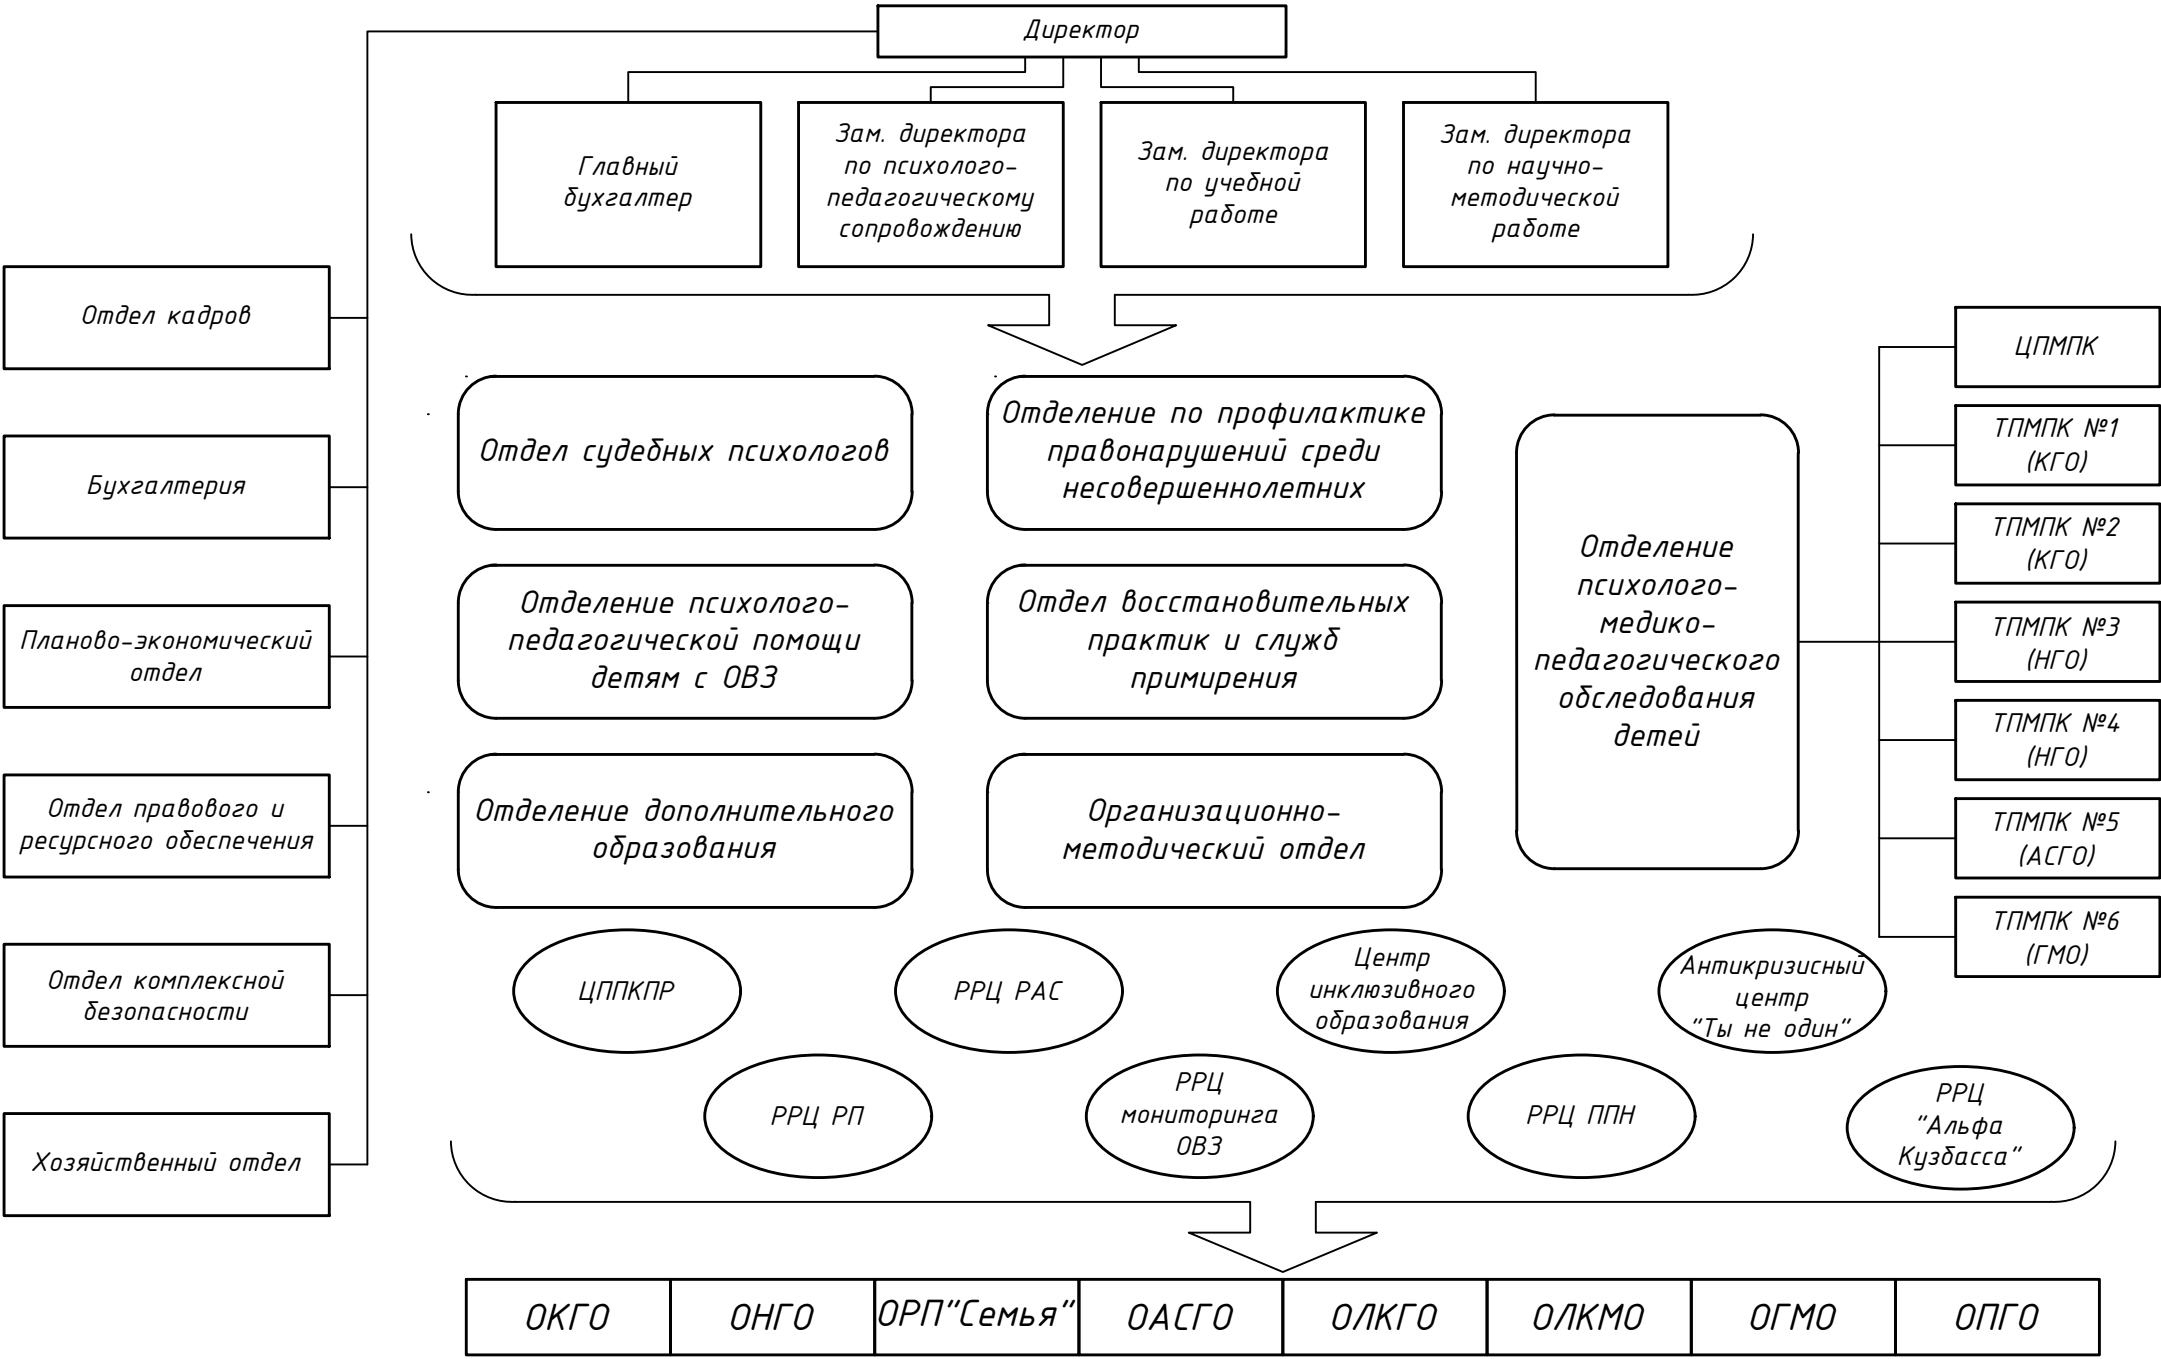

*Государственная организация образования
Кузбасский региональный центр психолого-педагогической, медицинской и социальной помощи
"Здоровье и развитие личности"*

Список сокращений

1. ЦПМПК - Центральная психолого-медико-педагогическая комиссия Кузбасса
2. ТПМПК № 1 КГО - Территориально психолого-медико-педагогическая комиссия № 1 г. Кемерово
3. ТПМПК № 2 КГО - Территориально психолого-медико-педагогическая комиссия № 2 г. Кемерово
4. ТПМПК №3 НГО - Территориально психолого-медико-педагогическая комиссия № 3 г. Новокузнецк
5. ТПМПК №4 НГО - Территориально психолого-медико-педагогическая комиссия № 4 г. Новокузнецк
6. ТПМПК №5 АСГО - Территориально психолого-медико-педагогическая комиссия № 5 г. Анжеро-Судженск
7. ТПМПК №6 ГМО - Территориально психолого-медико-педагогическая комиссия № 6 г. Гурьевск
8. ЦППКПР - Региональный ресурсный центр психолого-педагогической, методической и консультативной помощи родителям
9. РРЦ ПР - Региональный ресурсный центр ранней помощи
10. РРЦ РАС - Региональный ресурсный центр по организации комплексной психолого-педагогической и медико-социальной помощи детям с расстройствами аутистического спектра и их семьям в Кемеровской области
11. РРЦ мониторинг ОВЗ - Региональный ресурсный центр мониторинга здоровья обучающихся с ОВЗ
12. РРЦ ППН - Региональный ресурсный центр профилактики правонарушений